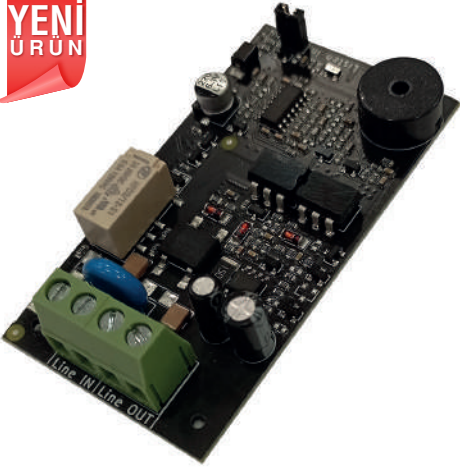

ECi PANEL BOARD

Kasa Hariç

- Kablolu veya kablosuz beraber çalışabilen 248 adet bağımsız bölge.
- Kablolu bölge genişlemeler için expander modüller.
- 2000 Adet Kullanıcı Oluşturulabilir ve 32 Adet Keypad Bağlanabilir.
- 32 Adet birbirinden bağımsız Alan Oluşturulabilir.
- Panel üzerinde yerleşik Ethernet (AHM ve Telefon uygulaması aynı anda)
- Toplam 32 adede kadar Genişletilebilir Çıkışlar.
- 32 Partition.
- Yerleşik 4 adet çıkış ve 4. Çıkış Opsiyonel 3A.Role ile Desteklidir.
- Ethernet ve Telefon Hattı yedekli çalışabilir.
- Karasal hat için Eci pstn modül gereklidir.

1.02.008

176.00 $

**YENİ
ÜRÜN**