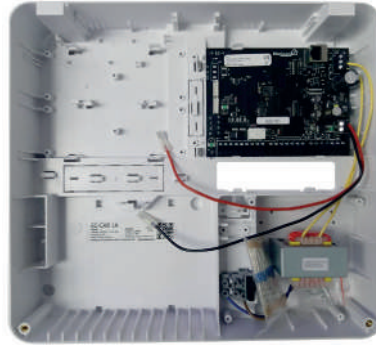

Runner Programlama Özelliklerine Sahiptir.

Hibrit Sistemdir,
Kablosuz Kullanım İçin
Receiver Gereklidir. Set
Oluşturmak İçin Müşteri
Temsilcilerimiz İle İletişime
Geçiniz

1.02.004

255.00 $

- 8/16 Board + Kasa + Ethernet + Trafo Dahildir. (Tamper / Pstn Hariçtir)
- Kablolu veya kablosuz beraber çalışabilen 248 adet bağımsız bölge.
- 248 Kablolu bölge genişlemesi için expander EC-Z8 modüller.
- 2000 Adet Kullanıcı Oluşturulabilir ve 32 Adet Keypad Bağlanabilir.
- 32 Adet birbirinden bağımsız Alan Oluşturulabilir.
- Panel üzerinde yerleşik Ethernet (AHM ve Telefon uygulaması aynı anda)
- Toplam 32 adede kadar Genişletilebilir Çıkışlar.
- 32 Partition.
- Yerleşik 4 adet çıkış ve 4. Çıkış Opsiyonel 3A.Role ile Desteklidir.
- Ethernet ve Telefon Hattı yedekli çalışabilir.
- Karasal hat için Eci pstn modül gereklidir.