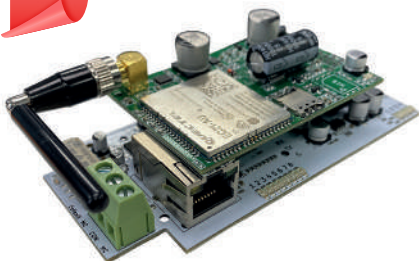

EC-TOUCH Dokunmatik Tablet Keypad

- Eci,ESL-2 ve Runner Alarm panelleri ile uyumludur.
- Full Türkçe Menü.
- Son Kullanıcı dostu. Basit kısayol kullanım tuşları
- 5 inç 800x480 çözünürlükte dokunmatik Ekran
- Dahili 1GB SD Kart ile Arka plan seçilebilir Animasyonlu Fotoğraflar ve Firma Logonuzu Ekleyebilirsiniz.
- Siyah ve Beyaz 2 farklı renk Seçeneği.
- Ölçüler 140x96x14mm.

1.02.012

230.00 $

YENİ
ÜRÜN