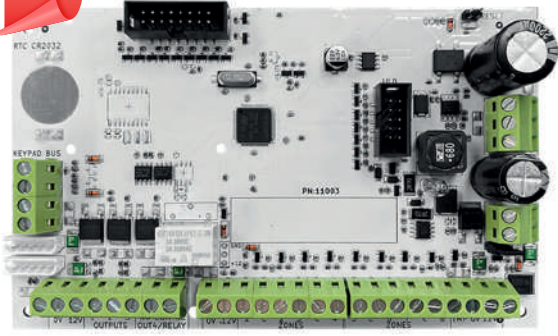

YENİ
ÜRÜN

ESL-2 PANEL BOARD

Kasa Hariç

- ESL-2 Alarm paneli 8 klemens girişlidir.
- ESL-2 Alarm paneli içerisinden çıkan dirençler ile 16 bölgeye kadar genişleyebilir.
- ESL-2 Alarm paneli 16 Bölgeye kadar kablolu veya kablosuz çalışabilir.
- ESL-2 Alarm paneli 4 adet çıkışa sahiptir. 4. Çıkış 3A Role beslemelidir.
- ESL-2 Alarm paneli haberleşme için modüller kullanır.
- 2 Partition.
- ABS Plastik Kasa içerisindedir.
- ABS Plastik Kasa 17V. AC Trafolu şekilde ESL-2 panele bağlantısı hazırdr.

1.02.009

98.00 $

YENİ
ÜRÜN