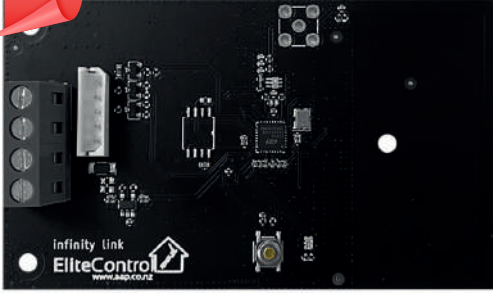

#### Panel Tamper

- Tamper Switch ESL2 ve Eci Paneller için kullanılmaktadır.
- ABS plastik kasaya montaj yeri hazır ve üzerinde gösterilmiştir.

1.02.020

8.00 \$

YENİ  
ÜRÜN