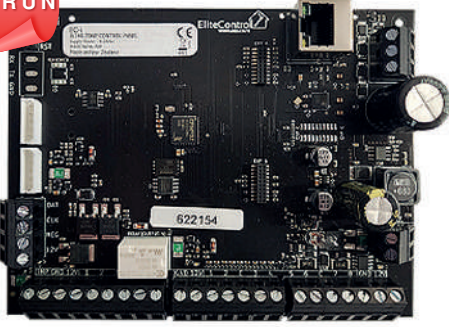

**YENİ
ÜRÜN**

ECi PANEL BOARD

Kasa Hariç

- Kablolu veya kablosuz beraber çalışabilen 248 adet bağımsız bölge.
- Kablolu bölge genişlemeler için expander modüller.
- 2000 Adet Kullanıcı Oluşturulabilir ve 32 Adet Keypad Bağlanabilir.
- 32 Adet birbirinden bağımsız Alan Oluşturulabilir.
- Panel üzerinde yerleşik Ethernet (AHM ve Telefon uygulaması aynı anda)
- Toplam 32 adede kadar Genişletilebilir Çıkışlar.
- 32 Partition.
- Yerleşik 4 adet çıkış ve 4. Çıkış Opsiyonel 3A.Role ile Desteklidir.
- Ethernet ve Telefon Hattı yedekli çalışabilir.
- Karasal hat için Eci pstn modül gereklidir.

1.02.008

176.00 $

**YENİ
ÜRÜN**

ECi DIAL POD PSTN HAT GİRİŞİ

Karasal Telefon Arama Modülü

- Eci 8/64 Alarm paneli ile uyumludur.
- Türkçe Sesli Arama Seçeneği Mevcuttur.
- Eci Panele Karasal Telefon hattı bağlantısı ile haberleşme özelliği kazandırır.

1.02.018

20.00 $

**YENİ
ÜRÜN**

EC-CAB 1A PLASTİK KASA İÇİN TAMPER

Panel Tamper

- Tamper Switch ESL2 ve Eci Paneller için kullanılmaktadır.
- ABS plastik kasaya montaj yeri hazır ve üzerinde gösterilmiştir.

1.02.020

8.00 $

**YENİ
ÜRÜN**

ARR14 / ARR15

Kontrol Panel & Keypad için Bağlantı Kablosu

- ARR14 Kablo ESL2/Runner/Eci Paneller için kullanılmaktadır.
- Panele harici yapılan modülasyonların veri yolu ve enerji beslemesini tek bir kablodan yapar.

1.02.022

2.50 $

ARR 14
30 CM

1.02.022.01

10.00 $

ARR 15
150 CM