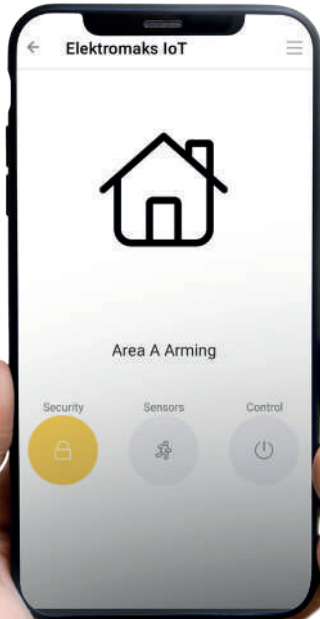

## EC-i Hibrit Alarm Sistemi

**YENİ  
ÜRÜN**

Mobil Uygulama

32 KEYPAD

2000 Kullanıcı

32 Çıkış

Akü Otomatik

Hızlı Menü

**Kablolu ve Kablosuz 248 Zone**

**Runner Programlama Özelliklerine Sahiptir.**

Hibrit Sistemdir,  
Kablosuz Kullanım İçin  
Receiver Gereklidir. Set  
Oluşturmak İçin Müşteri  
Temsilcilerimiz İle İletişime  
Geçiniz