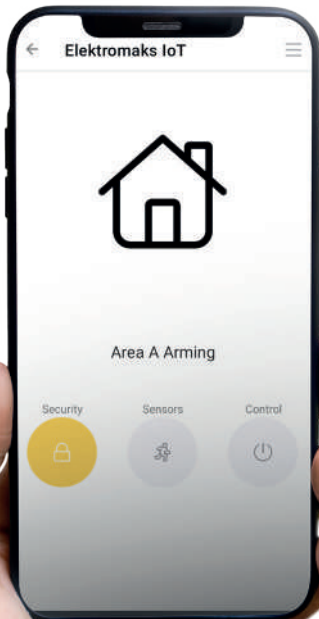

Runner Programlama
Özelliklerine Sahiptir.

Hibrit Sistemdir,
Kablosuz Kullanım İçin
Receiver Gereklidir. Set
Oluşturmak İçin Müşteri
Temsilcilerimiz İle İletişime
Geçiniz

1.02.001
147.00 $

- 8/16 Board + Kasa + Trafo Dahildir. (Tamper / Pstn Hariçtir)
- ESL-2 Alarm paneli 8 klemens girişlidir.
- ESL-2 Alarm paneli içerisinden çıkan dirençler ile 16 bölgeye kadar genişleyebilir.
- ESL-2 Alarm paneli 16 Bölgeye kadar kablolu veya kablosuz çalışabilir.
- ESL-2 Alarm paneli 4 adet çıkışa sahiptir. 4. Çıkış 3A Role beslemelidir.
- ESL-2 Alarm paneli haberleşme için modüller kullanır.
- 2 Partition.
- ABS Plastik Kasa içerisindedir.
- ABS Plastik Kasa 17V. AC Trafolu şekilde ESL-2 panele bağlantısı hazırdr.