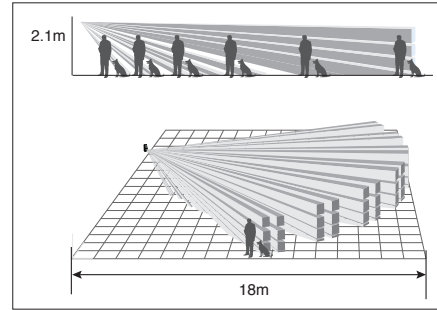

Tüm modeller 25 kg'a kadar hayvan algılamama özelliğine sahiptir.