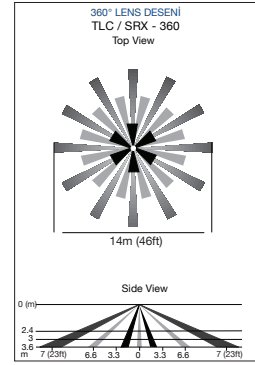

**1.16.70.19743**
**198.00 \$**

**TLC-360 / TAVAN DEDEKTÖRÜ  
360° TAVANA MONTELI PIR DEDEKTÖR**

- Benzersiz sağlam küresel kapak
- 3.6 metre yüksekliğe monte edildiğinde 360°'lik açı ile 20 metre çapında bir alanı kapsama imkanı
- Tavan montel Quad elemanlı
- Tam olarak tespit mesafesi ayarı
- ASIC tabanlı teknoloji
- Tamamen muhafaza altın alınmış optik bölme
- Ekstra geniş arka kablo kanalı