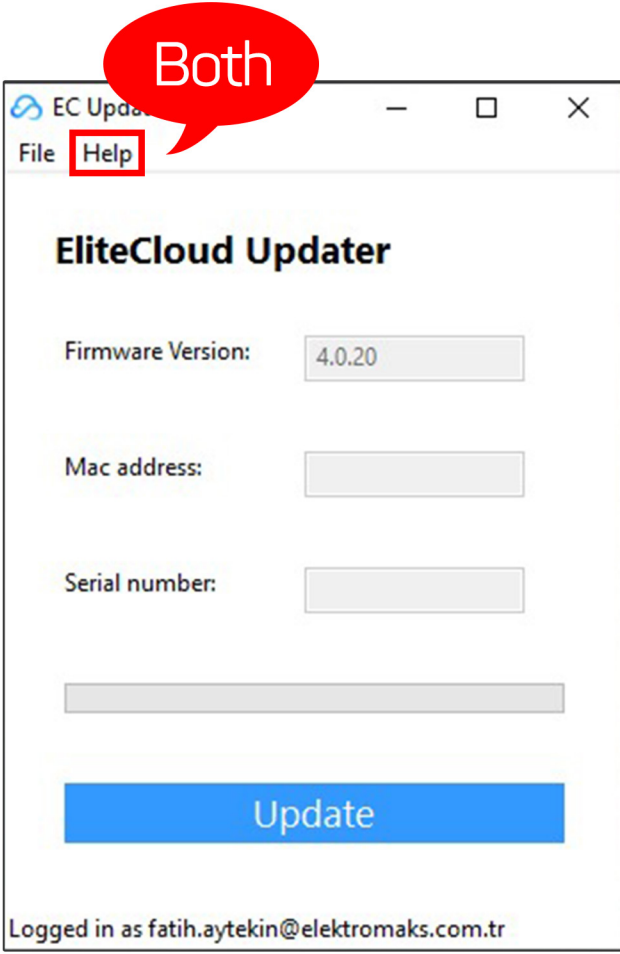

## IOT Updater

Programına Giriş İçin Elite Cloud Üyeliği Gerekmemektedir.

Serial Port Configuration

Basics

Port COM3 - Silicon Labs CP210x USB to UART Bridge (COM3)

OK Cancel

Üyelik ile Giriş Yaptığınız Program Sonrasında Programdaki Bağlı Olan D/A Link Com-Portunu Doğru Olarak Seçiniz

Programa Giriş Yaptınız ve Sonraki Adım Olarak **Help** Menüsünden Güncelleyeceğiniz IP Modülü Both Moduna Alınız

Both Moduna Aldığınız Ip Modülünüzü **Update** Tuşuna Basarak Yeni Versiyonuna Güncelleyebilirsiniz